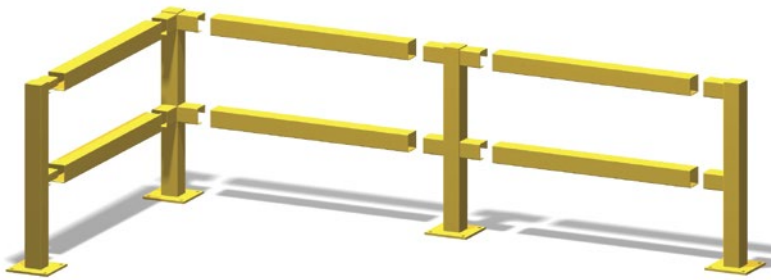

3 PROTECTEUR DE MONTANT
Protège montant en acier de structure. D'une solidité extrême, il protège le bas du montant contre les impacts causés par les chariots élévateur.

4 PROTECTEUR DE MONTANT 2
Cet accessoire sert à limiter les dommages causés par les chariots élévateur.

5 PROTECTEUR DE BOUT D'ALLÉE
Ce dispositif prévient les dommages sur les montants dûs aux collisions latérales aux extrémités des allées.

ACHETEZ DIRECTEMENT DU MANUFACTURIER

PROTECTION = SÉCURITÉ

Nos conseillers sauront vous guider à vos craintes de sécurité. La consultation est gratuite à l'achat des composants de sécurité.

PASSAGE PIÉTONNIER > PROTECTION DE MACHINES ET D'ÉQUIPEMENT

A

BARRIÈRES ASSEMBLÉES

D'une conception modulaire et de configurations interchangeables, ces barrières sont faites de tubes en acier de structure qui résistent efficacement aux impacts.